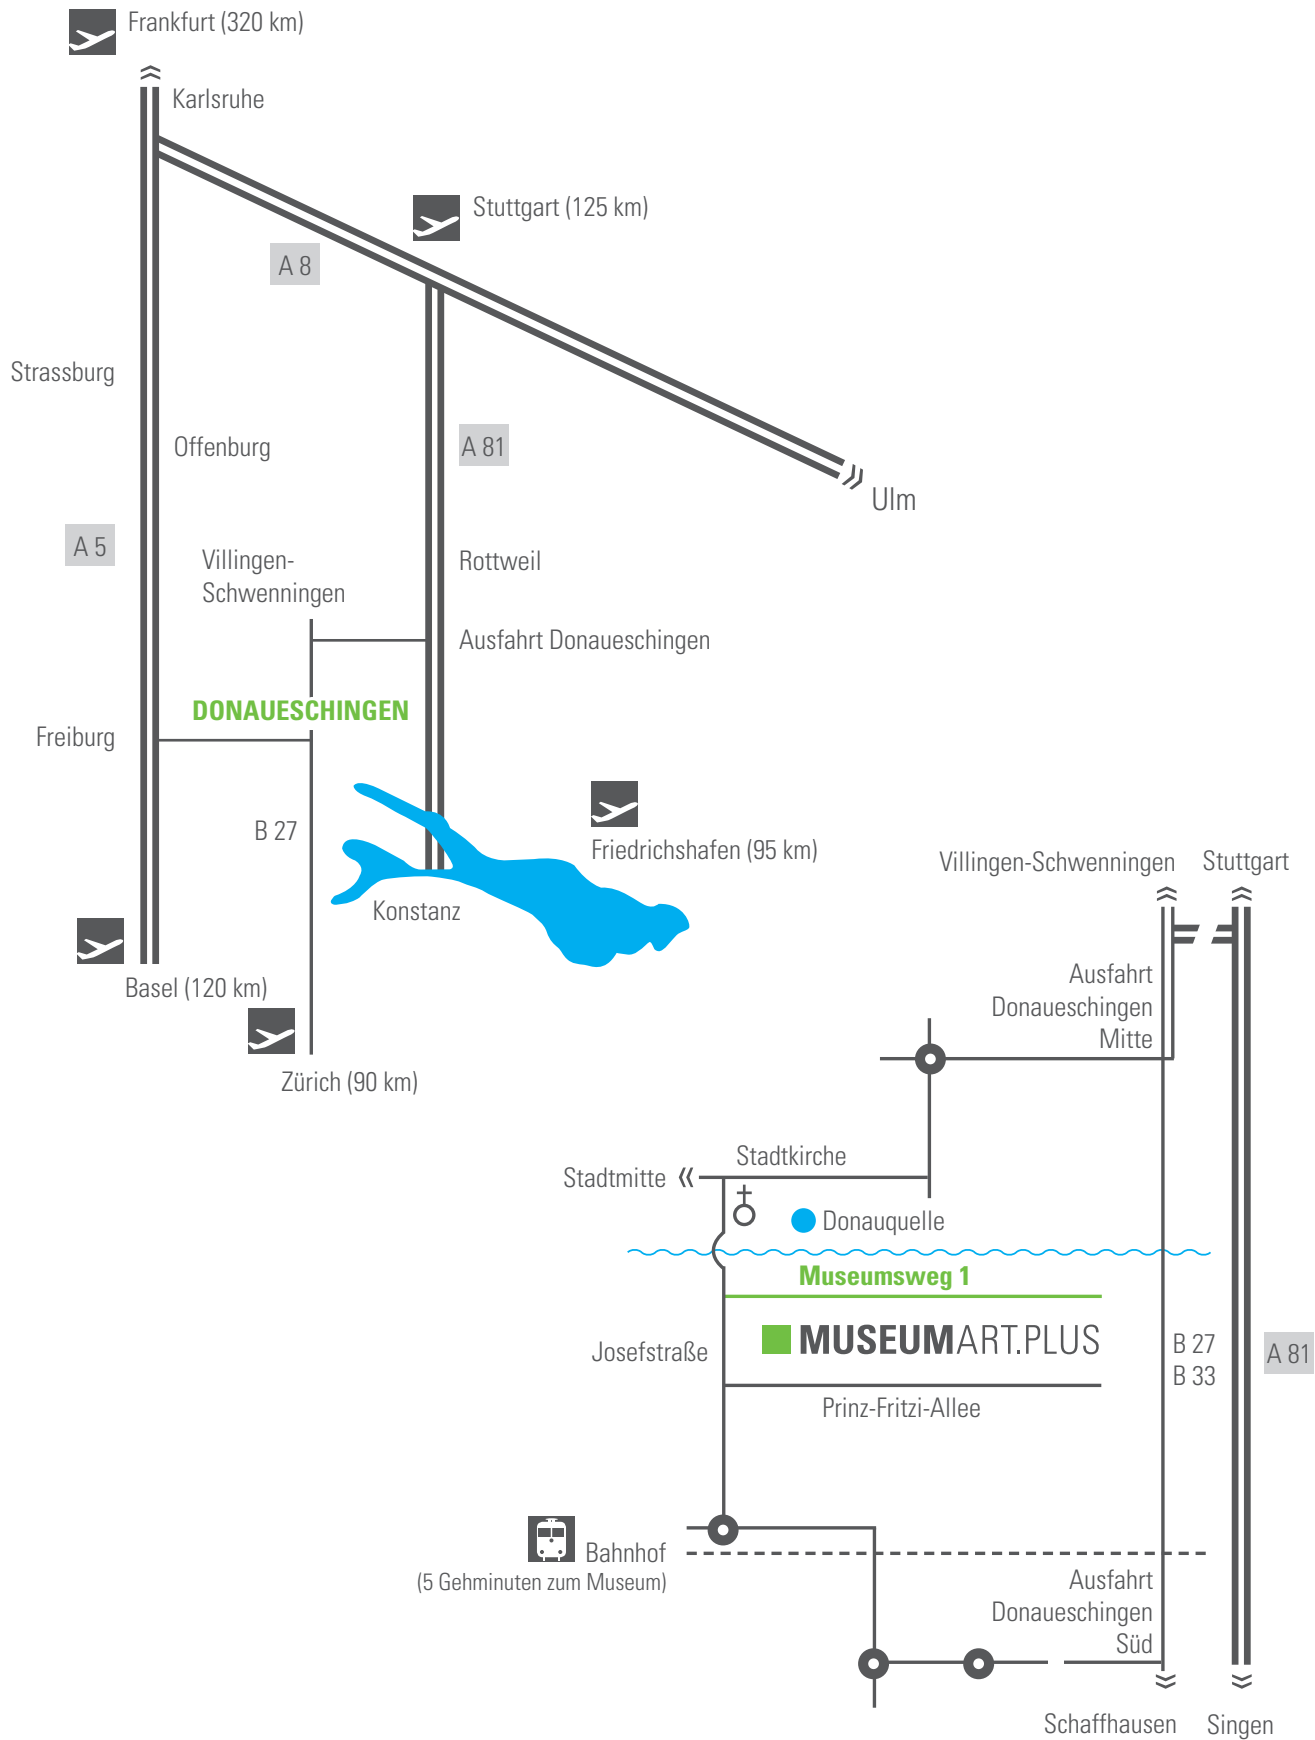

ANFAHRT

MUSEUMART.PLUS

GPS-Daten für Ihr Navigationsgerät: Museumsweg / Ecke Josefstrasse: 47.95044672, 8.50099325

Museum Art.Plus : Museumsweg 1 : 78166 Donaueschingen : Telefon +49 (0) 771-89 66 89 0 : info@museum-art-plus.com : museum-art-plus.com